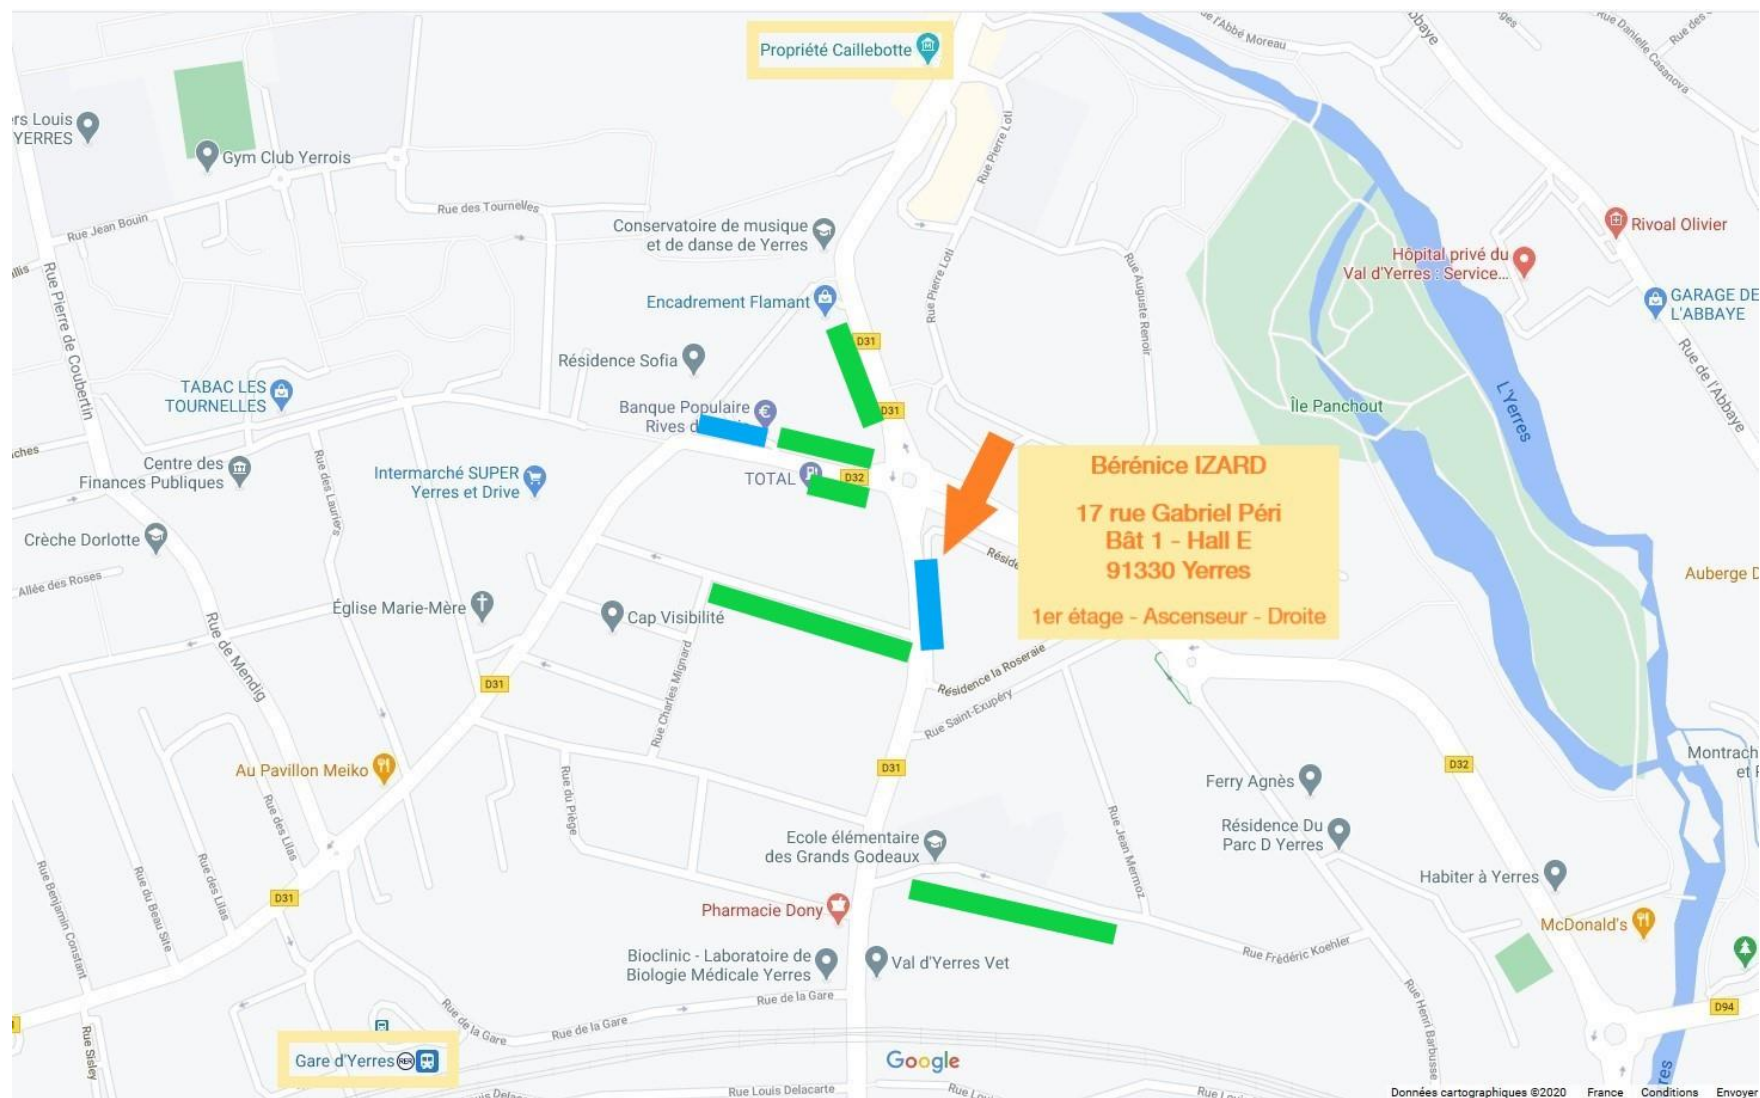

À COMPTER DU 01/11/2020

NOUVELLE ADRESSE

- **Parking** : en vert, zones libres / en bleu, zones bleues

- **3 arrêts de bus** à moins de 200 m :
Pré des Roches / Henri Barbusse / Grand Godeaux

- 10 min à pied du **RER D Yerres** et du Centre Ville